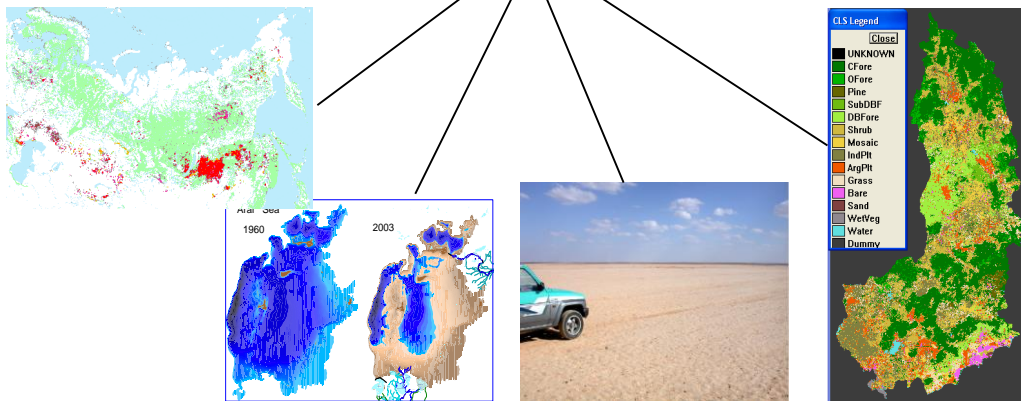

大気陸面相互作用 (降水・植生・温度)

リモートセンシングの社会への応用

地域環境問題の解決

農業への利用

CEReSでの研究

リモートセンシング

新型レーダー開発

植生観測手法

ライダーによる地上からの大気観測

リモートセンシングからの情報抽出、地球環境の分析

陸域情報抽出

大気情報抽出

大気陸面相互作用 (降水・植生・温度)

リモートセンシングの社会への応用

地域環境問題の解決

農業への利用

共同利用・共同研究拠点としての活動

- ・公募による年間約50件の共同研究
- ・データ提供・公開

① 衛星データ ひまわり8号

② 地上観測大気データ SKYNET

③ 地理空間データの共有 CEReS Gaia

世界の土地被覆

GLCNMO of Global Mapping project

樹木被覆率

<http://gaia.cr.chiba-u.jp/portal/>

Cluster system

World wide data sharing

地理空間データの
蓄積共有システム
CEReS Gaia

千葉大学
インドネシア大学
ベトナム国立大学
ハサヌディン大学

-
-
-
-

CEReS Gaia — 検索画面

The screenshot displays the CEReS Gaia search interface. The main map area shows a world map with several red rectangular bounding boxes overlaid, indicating search results. A toolbar in the top-left corner of the map area includes navigation and zoom controls. The top navigation bar contains links for LOGIN, SEARCH, FIND PLACE, LAYER, WMS, ADD/REG, USER, and PORTAL. The right sidebar contains a search panel with a 'FIND PLACE' section, a search input field, and a 'SEARCH' button. Below this are 'Draw tools' (Point, Polygon, Map Extent), 'Data type' (Image, Vector, Document, Other), and a 'Keyword' section with a search input field containing 'percent tree cover' and radio buttons for 'And' and 'Or'. The bottom-left panel shows a 'RESULT' table with columns for 'Do...' and 'Title'. The bottom-right panel shows 'DETAILS' for the selected result, including a title, thumbnail, and legend.