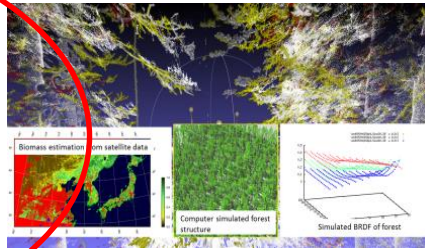

CEReSでの研究

リモートセンシング

新型レーダー開発

植生観測手法

ライダーによる地上からの大気観測

リモートセンシングからの情報抽出、地球環境の分析

陸域情報抽出

大気情報抽出

大気陸面相互作用 (降水・植生・温度)

リモートセンシングの社会への応用

地域環境問題の解決

農業への利用

CEReSでの研究

リモートセンシング

新型レーダー開発

植生観測手法

ライダーによる地上からの大気観測

リモートセンシングからの情報抽出、地球環境の分析

陸域情報抽出

大気情報抽出

大気陸面相互作用 (降水・植生・温度)

リモートセンシングの社会への応用

地域環境問題の解決

農業への利用