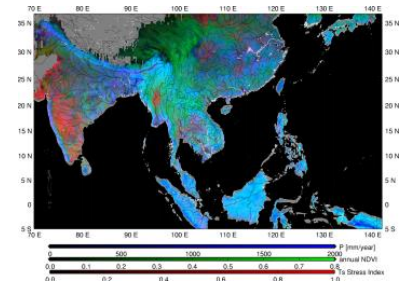

CEReSでの研究

リモートセンシング

新型レーダー開発

植生観測手法

ライダーによる地上からの大気観測

リモートセンシングからの情報抽出、地球環境の分析

陸域情報抽出

大気情報抽出

大気陸面相互作用 (降水・植生・温度)

リモートセンシングの社会への応用

地域環境問題の解決

農業への利用

CEReSでの研究

リモートセンシング

新型レーダー開発

植生観測手法