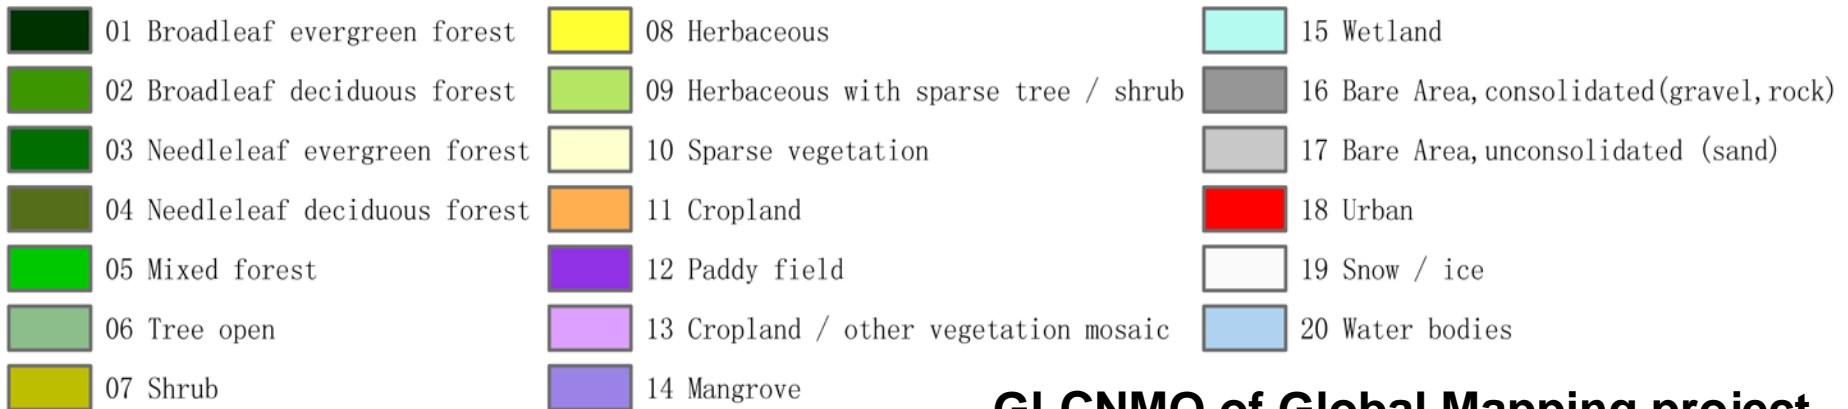

GLCNMO of Global Mapping project