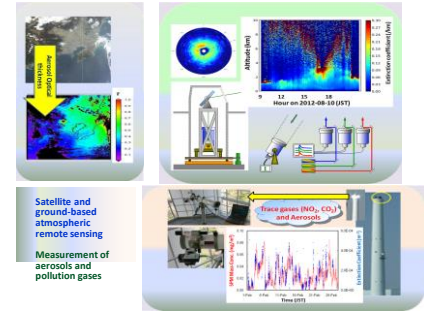

CEReSでの研究

リモートセンシング

新型レーダー開発

植生観測手法

ライダーによる地上からの大気観測

リモートセンシングからの情報抽出、地球環境の分析

陸域情報抽出

大気情報抽出

大気陸面相互作用 (降水・植生・温度)

リモートセンシングの社会への応用

地域環境問題の解決

農業への利用

CEReSでの研究

リモートセンシング

新型レーダー開発

植生観測手法