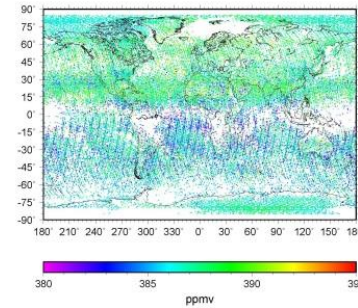

CEReSでの研究

リモートセンシング

新型レーダー開発

植生観測手法

ライダーによる地上からの大気観測

リモートセンシングからの情報抽出、地球環境の分析

陸域情報抽出

大気情報抽出

大気陸面相互作用 (降水・植生・温度)

リモートセンシングの社会への応用

地域環境問題の解決

農業への利用

CEReSでの研究

リモートセンシング

新型レーダー開発

植生観測手法