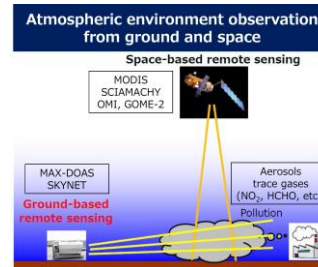

CEReSでの研究

リモートセンシング

新型レーダー開発

植生観測手法

ライダーによる地上からの大気観測

リモートセンシングからの情報抽出、地球環境の分析

陸域情報抽出

大気情報抽出

大気陸面相互作用 (降水・植生・温度)

リモートセンシングの社会への応用

地域環境問題の解決

農業への利用

CEReSでの研究

リモートセンシング

新型レーダー開発

植生観測手法