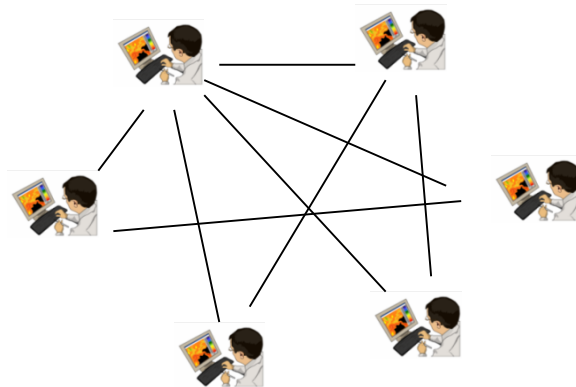

大気陸面相互作用 (降水・植生・温度)

リモートセンシングの社会への応用

地域環境問題の解決

農業への利用

CEReSでの研究

リモートセンシング

新型レーダー開発

植生観測手法

ライダーによる地上からの大気観測

リモートセンシングからの情報抽出、地球環境の分析

陸域情報抽出

大気情報抽出

大気陸面相互作用 (降水・植生・温度)

リモートセンシングの社会への応用

地域環境問題の解決

農業への利用

Total 26 records : 0 records from "UI", 0 records from "Dev Server Sub", 26 record... CLEAR

DETAILS

Title PTC2008 (color map, subset 3)

Thumbnail, Legend

Options of accessibility for uploaded data:

- single use, group use, or public release
- display only or downloadable

personal use

share within a group

publish data

You can form a user group or join into a user group

Cluster system, expandable

User structure of CERE S Gaia

Open source

to system managers