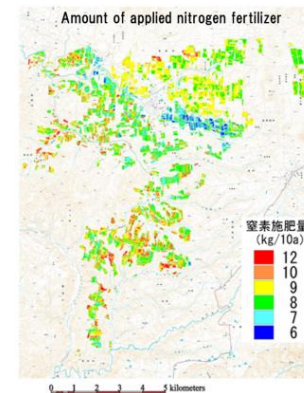

- 1995設立
- 教員 10名 (1名)+研究者 19 名 (6名) (計29名)(7名)
- 学生80 名 (内、留学生 38 名)
- 合計109名(外国人45名)

CEReS

<http://www.cr.chiba-u.jp/japanese/index.html>

CEReSのミッション

1. **リモートセンシング**に関する先端的な研究を行うこと
2. リモートセンシングデータを用いて**地球表層環境変動研究**を発展させること
3. リモートセンシングを**社会**に役立てる研究を行うこと

CEReSでの研究

リモートセンシング

新型レーダー開発

植生観測手法

ライダーによる地上からの大気観測

リモートセンシングからの情報抽出、地球環境の分析

陸域情報抽出

大気情報抽出

大気陸面相互作用 (降水・植生・温度)

リモートセンシングの社会への応用

地域環境問題の解決

農業への利用

CEReSでの研究

リモートセンシング

新型レーダー開発

植生観測手法