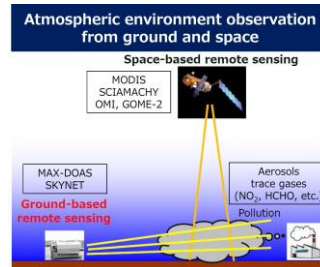

大気陸面相互作用 (降水・植生・温度)

リモートセンシングの社会への応用

地域環境問題の解決

農業への利用

CEReSでの研究

リモートセンシング

新型レーダー開発

植生観測手法

ライダーによる地上からの大気観測

リモートセンシングからの情報抽出、地球環境の分析

陸域情報抽出

大気情報抽出

大気陸面相互作用 (降水・植生・温度)

リモートセンシングの社会への応用

地域環境問題の解決

農業への利用