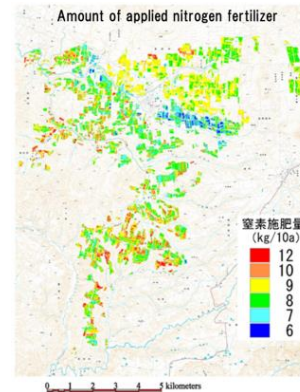

大気陸面相互作用 (降水・植生・温度)

リモートセンシングの社会への応用

地域環境問題の解決

農業への利用

CEReSでの研究

リモートセンシング

新型レーダー開発

植生観測手法

ライダーによる地上からの大気観測

リモートセンシングからの情報抽出、地球環境の分析

陸域情報抽出

大気情報抽出

大気陸面相互作用 (降水・植生・温度)

リモートセンシングの社会への応用

地域環境問題の解決

農業への利用