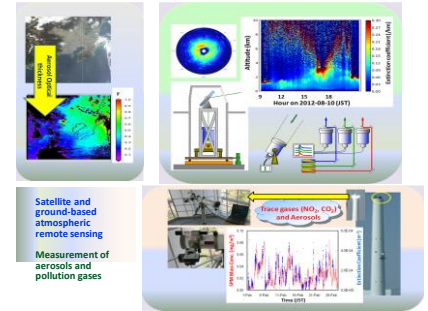

大気陸面相互作用 (降水・植生・温度)

リモートセンシングの社会への応用

地域環境問題の解決

農業への利用

CEReSでの研究

リモートセンシング

新型レーダー開発

植生観測手法

ライダーによる地上からの大気観測

リモートセンシングからの情報抽出、地球環境の分析

陸域情報抽出

大気情報抽出

大気陸面相互作用 (降水・植生・温度)

リモートセンシングの社会への応用

地域環境問題の解決

農業への利用