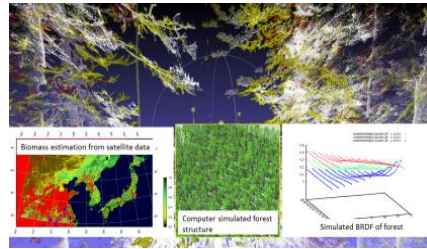

CEReSでの研究

リモートセンシング

新型レーダー開発

植生観測手法

ライダーによる地上からの大気観測

リモートセンシングからの情報抽出、地球環境の分析

陸域情報抽出

大気情報抽出

大気陸面相互作用 (降水・植生・温度)

リモートセンシングの社会への応用

地域環境問題の解決

農業への利用

CEReSでの研究

リモートセンシング

新型レーダー開発

植生観測手法

ライダーによる地上からの大気観測

リモートセンシングからの情報抽出、地球環境の分析

陸域情報抽出

大気情報抽出

大気陸面相互作用 (降水・植生・温度)

リモートセンシングの社会への応用

地域環境問題の解決

農業への利用