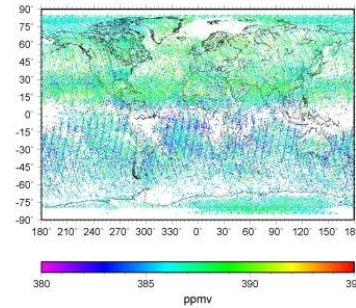

大気陸面相互作用 (降水・植生・温度)

リモートセンシングの社会への応用

地域環境問題の解決

農業への利用

CEReSでの研究

リモートセンシング

新型レーダー開発

植生観測手法

ライダーによる地上からの大気観測

リモートセンシングからの情報抽出、地球環境の分析

陸域情報抽出

大気情報抽出

大気陸面相互作用 (降水・植生・温度)

リモートセンシングの社会への応用

地域環境問題の解決

農業への利用